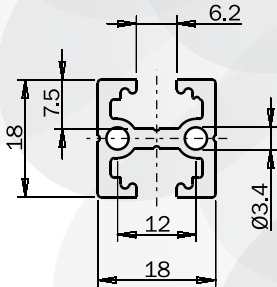

MOUNTING NUTS

NEW

SPRING NUTS

LAST-MINUTE NUT

T-NUTS

EMB - EMF STRUCTURAL PROFILES

1018

1818

2510

2518

2525

5025

4040

8040