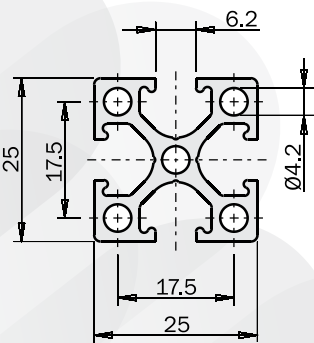

MOUNTING NUTS

NEW

SPRING NUTS

LAST-MINUTE NUT

T-NUTS

EMB - EMF STRUCTURAL PROFILES

1018

1818

2510

2518

2525

5025

4040

8040